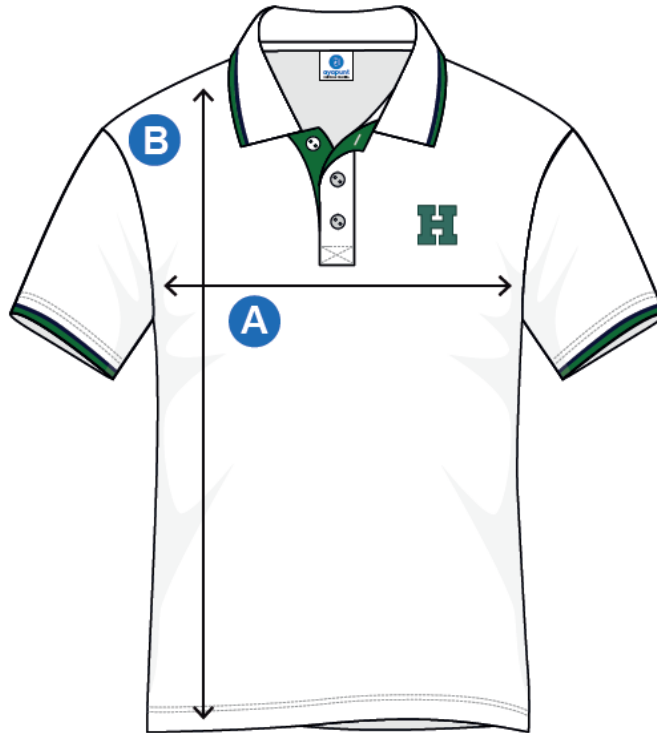

Forro Polar

		02	04	06	08	10	12	14	16	18	20	22	24
A	PECHO	35	37	41	45	47	50	53	55	57	60	61	63
B	LARGO TOTAL	44	49	54	56	60	64	68	70	72	76	77	78
C	LARGO DE MANGA	37	41	44	48	51	56	58	60	60	63	63	66

Beisbolera

Tallas:

02 04 06 08 10 12 14 16 18 20 22 24

Camisa Oxford

	4	06	08	10	12	14	16	18	20	22	24	26
A Cruz	33	36	39	40	42	44	46	48	49	50	51	52
B Largo total	50	55	60	63	66	70	74	78	79	80	81	83
C Largo manga	36	40	44	48	52	56	58	59	60	61	62	63
D Cuello	28	30	31	32	34	35	36	37	38	39	40	41
E Pecho	40	42	44	46	48	48	50	52	52	54	56	58

Polo MC

		00	02	03	04	06	08	10	12	14	16	18	20	22	24	26	28
A	PECHO	34	36	37	38	39	41	43	45	47	49	51	57	59	61	63	65
B	LARGO TOTAL	40	43	45,5	49	53	55	58	60	62	64	67	68	69	72	73	75

Pantalón largo niño

		04	06	08	10	12	14	16	18	20
A	CINTURA	56	58	64	66	74	80	86	90	94
B	CADERA	72	76	82	86	92	94	102	106	107
C	LARGO	66	74	84	90	99	104	107	112	108
D	TIRO	21	21	22	24	24	24	25	25	26