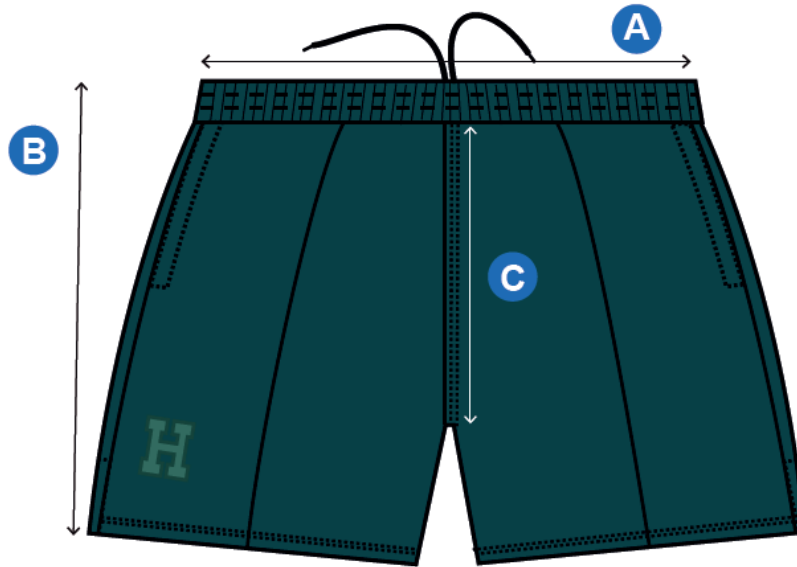

Calzona deportiva

		00	02	04	06	08	10	12	14	16	18	20	22	24
A	CINTURA	22	24	27	28	29	30	32	34	35	37	38	39	42
B	LARGO TOTAL	23	29	34	36	38	41	44	44	46	48	48	52	53
C	TIRO	16	19	22	24	23	26	27	28	30	31	31	34	34