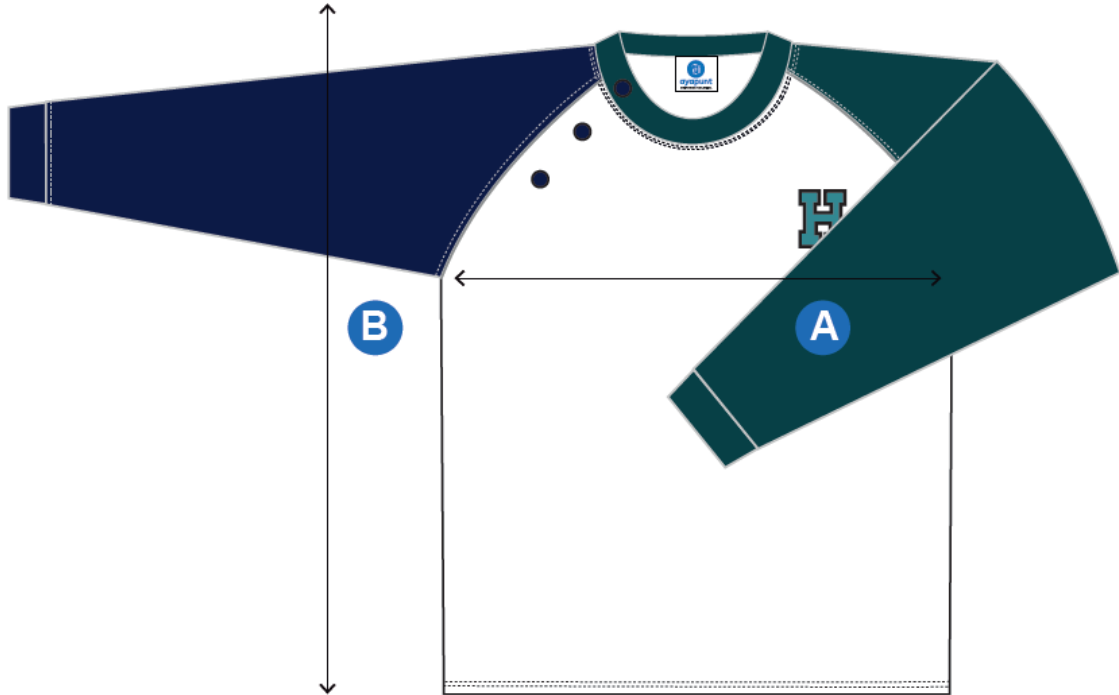

Camiseta ML infantil

		00	01	02	03
A	PECHO	28,5	30	33,5	33,5
B	LARGO TOTAL	40	41	44	45