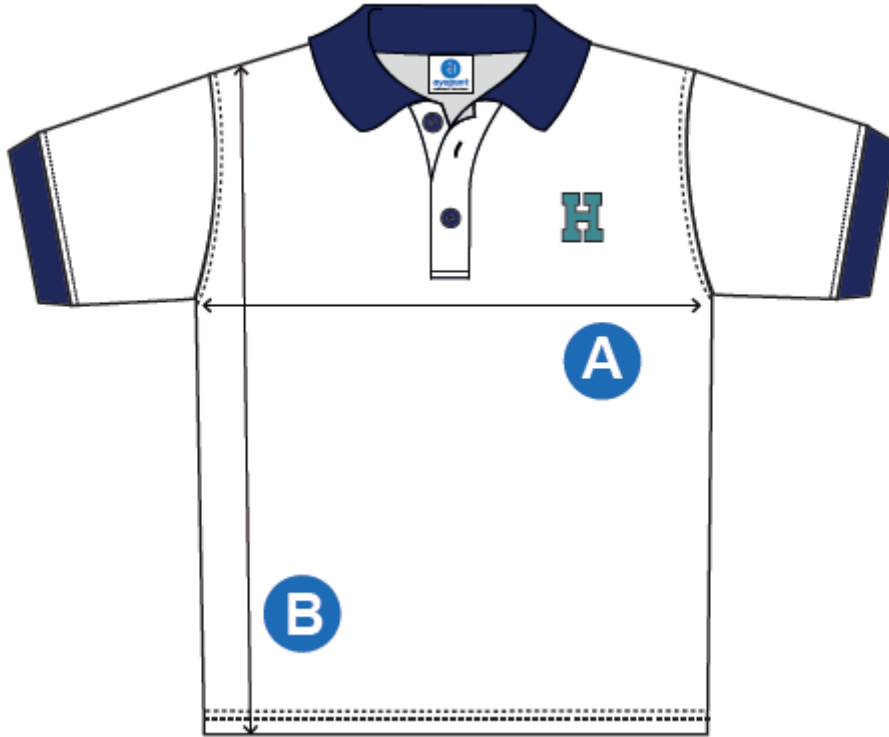

		00	01	02	03
A	PECHO	28,5	30	33,5	33,5
B	LARGO TOTAL	40	41	44	45

Camiseta ML infantil

		00	01	02	03
A	PECHO	28,5	30	33,5	33,5
B	LARGO TOTAL	40	41	44	45

Calzona infantil

		00	02	04	06	08	10	12	14	16	18	20	22	24
A	CINTURA	22	24	27	28	29	30	32	34	35	37	38	39	42
B	LARGO TOTAL	23	29	34	36	38	41	44	44	46	48	48	52	53
C	TIRO	16	19	22	24	23	26	27	28	30	31	31	34	34

Polo granito MC

		00	02	03	04	06	08	10	12	14	16	18	20	22	24	26	28
A	PECHO	34	36	37	38	39	41	43	45	47	49	51	57	59	61	63	65
B	LARGO TOTAL	40	43	45,5	49	53	55	58	60	62	64	67	68	69	72	73	75

Baño lycra

Tallas: