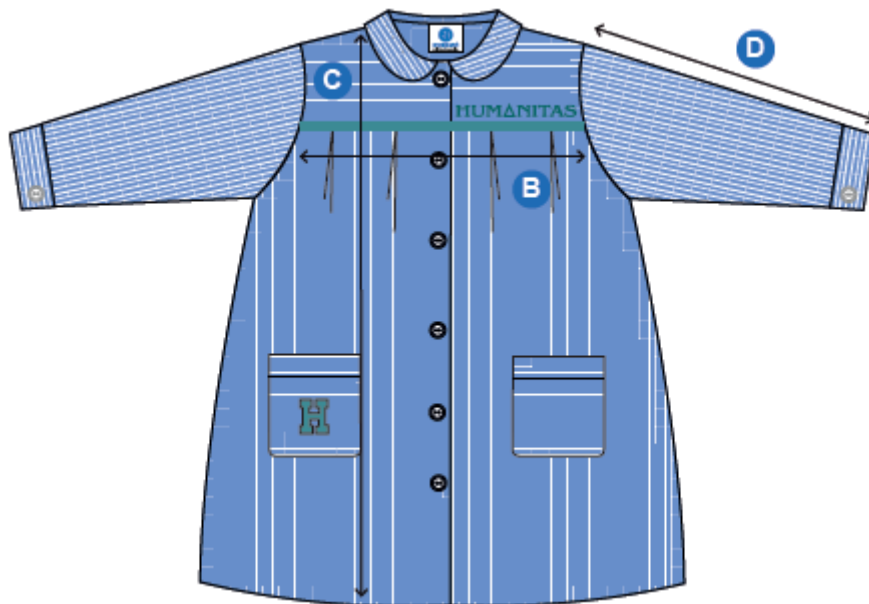

H U M \triangle N I T A S
BILINGUAL SCHOOL

GUÍA TALLAJE UNIFORMIDAD

Baby Infantil

		04	06	08	10	12
A	PECHO	86	92	96	100	104
B	LARGO	59	65	73	78	85
C	LARGO MANGA	37	40	43	47	51

Pullover

		02	04	06	08	10	12	14	16	18	20	22	24	26	28
A	PECHO	33	36	37	39	45	47	48	51	53	54	58	62	62	63
B	LARGO TOTAL	41	43	47	52	55	58	61	64	68	70	72	75	78	81
C	LARGO DE MANGA	38	40	42	45	48	49	52	54	57	58	61	61	65	65

Forro Polar

		02	04	06	08	10	12	14	16	18	20	22	24
A	PECHO	35	37	41	45	47	50	53	55	57	60	61	63
B	LARGO TOTAL	44	49	54	56	60	64	68	70	72	76	77	78
C	LARGO DE MANGA	37	41	44	48	51	56	58	60	60	63	63	66

Beisbolera