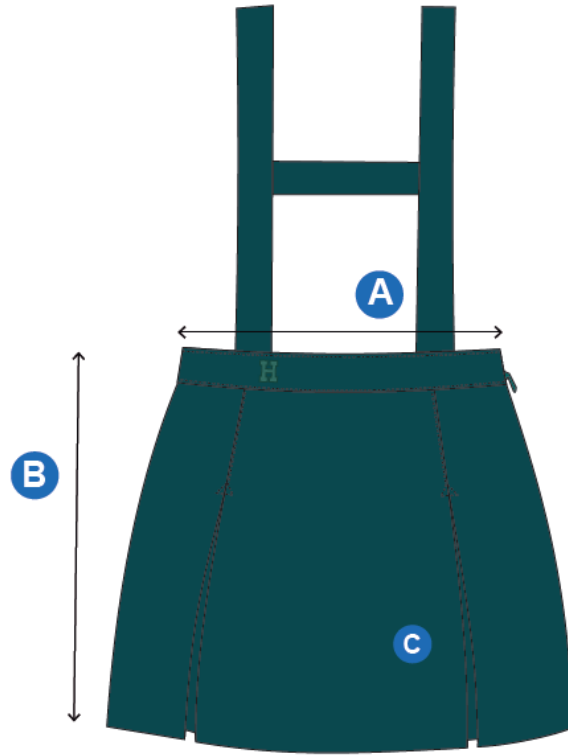

Pantalón corto sarga

		00	02	04	06	08	10	12	14	16	18	20	22	24	26	28	30
Cintura	A	52	54	56	60	61	62	66	68	70	72	76	80	84	88	92	96
Cadera	B	65	70	70	75	80	85	90	94	99	102	104	108	112	116	120	124
Tiro	C	33	35	40	43	48	53	56	56	56	60	60	60	60	60	60	60

Pantalón corto inf.

Tallas:

02 04 06

Falda sarga

		00	02	04	06	08	10	12	14	16	18	20	22	24	26	28	30	32	34
A	CINTURA	52	54	56	60	61	62	66	68	70	72	76	80	84	88	92	96	100	104
B	LARGO TOTAL	33	35	38	40	42	44	46	46	49,5	51	52,5	52,5	52	51	54,5	54	53	53
C	TIRO	62	64	66	68	70	76	80	84	86	86	92	96	100	102	104	108	110	114