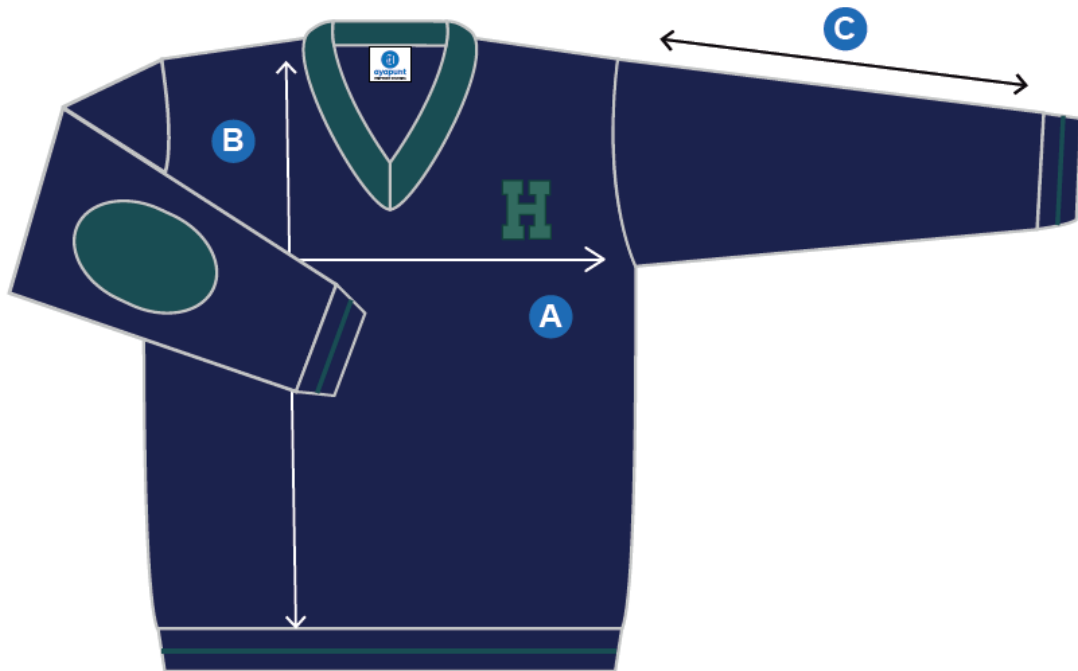

H U M \triangle N I T A S
BILINGUAL SCHOOL

GUÍA TALLAJE UNIFORMIDAD

Baby Infantil

		04	06	08	10	12
A	PECHO	86	92	96	100	104
B	LARGO	59	65	73	78	85
C	LARGO MANGA	37	40	43	47	51

Pullover

		02	04	06	08	10	12	14	16	18	20	22	24	26	28
A	PECHO	33	36	37	39	45	47	48	51	53	54	58	62	62	63
B	LARGO TOTAL	41	43	47	52	55	58	61	64	68	70	72	75	78	81
C	LARGO DE MANGA	38	40	42	45	48	49	52	54	57	58	61	61	65	65

Forro Polar

		02	04	06	08	10	12	14	16	18	20	22	24
A	PECHO	35	37	41	45	47	50	53	55	57	60	61	63
B	LARGO TOTAL	44	49	54	56	60	64	68	70	72	76	77	78
C	LARGO DE MANGA	37	41	44	48	51	56	58	60	60	63	63	66

Beisbolera