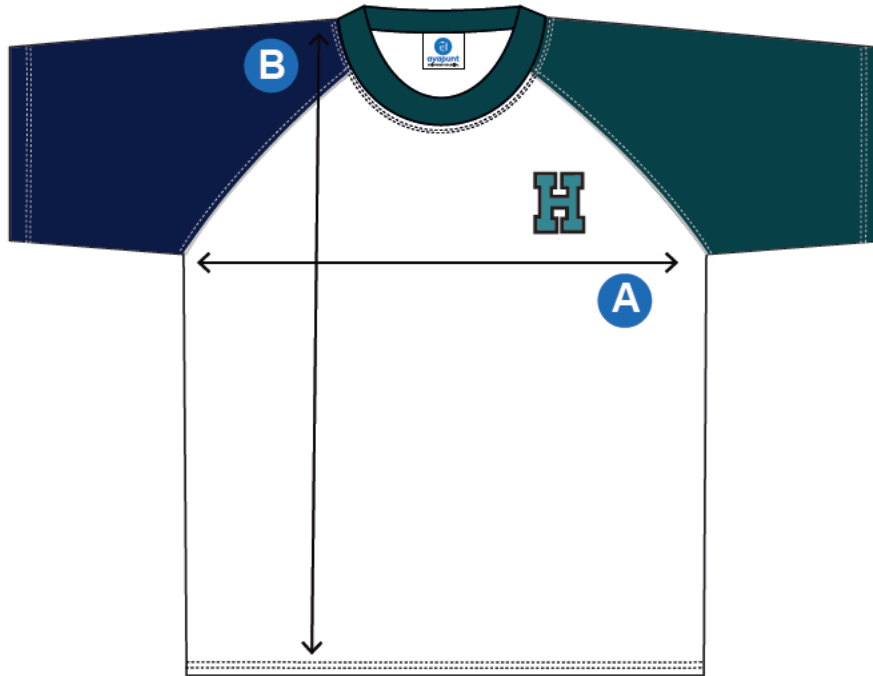

Camiseta MC

		04	06	08	10	12	14	16	18	20	22	24
A	PECHO	37	40	42	45	47	50	52	55	59	62	66
B	LARGO TOTAL	49	50	56	60	63	67	71	75	75	78	78