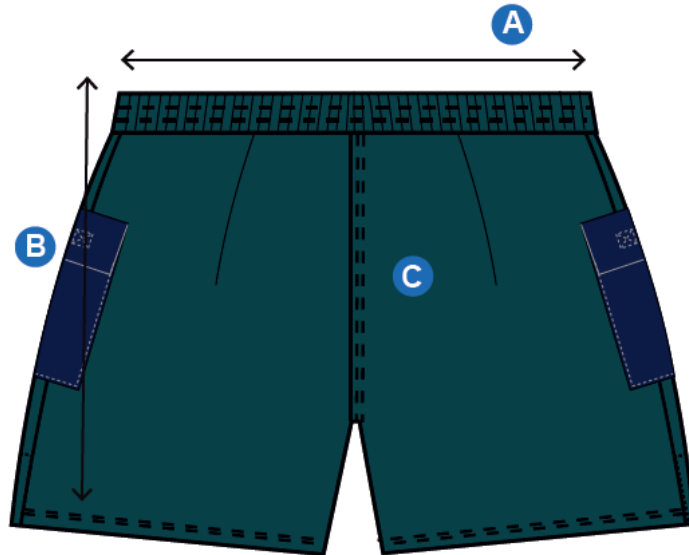

Calzona infantil

		00	02	04	06	08	10	12	14	16	18	20	22	24
A	CINTURA	22	24	27	28	29	30	32	34	35	37	38	39	42
B	LARGO TOTAL	23	29	34	36	38	41	44	44	46	48	48	52	53
C	TIRO	16	19	22	24	23	26	27	28	30	31	31	34	34